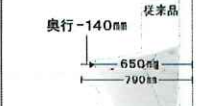

すっきりコンパクト

従来のタンク付トイレよりも
奥行寸法が140mm短い
タンクレストイレ。

※標準水柱高の場合