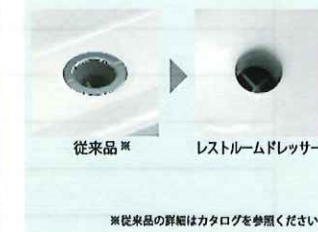

手洗器

ベッセルタイプ(丸形)

柔らかな丸デザイン。  
アウトセット水栓です。

深く広いボウル

コンパクトながら奥深くまで手を入れやすい形状。  
水はねしにくくしっかり手洗いできます。

ハンドル式水栓

シンプルでお手軽なタイプです。

水はねしにくい、ソフト(泡まつ)水栓

気泡を含んだやさしい吐水。  
水はねを軽減します。

セフィオンテクト陶器ボウル

陶器表面をナノレベルでツルツルに。汚れが付きにくく落としやすい、TOTOの技術です。

お掃除しやすい排水口

排水口に金具がない、なめらかな形状。  
お手入れしやすく、汚れもサッとひと拭きです。

アクセサリ

二連紙巻器

片手でペーパーをカットできます。  
手前からペーパーを押し込むだけの簡単セット。