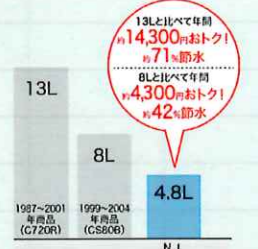

超節水

便器洗浄水量を13Lから4.8Lへ。 13L便器に比べて約71%も節水。