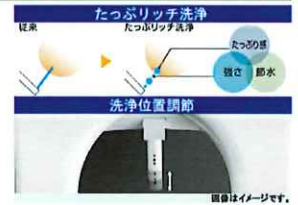

### たっぷりッ洗浄・洗浄位置調節

一定の間隔で水に空気を混ぜることで洗浄の強弱をつけ、たっぷりとした洗い心地を実現しました。ノズルをお好みの位置に調節できます。

写真はイメージです。