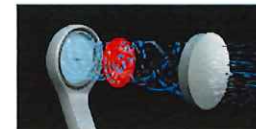

### キレイドア

ホコリがたまりやすくて、お掃除がしにくいドア下部のガラリをタテ枠に埋め込みました。

キレイドア断面図

キレイドア断面図

※写真・図は折り戸です。

## エコフルシャワー

シャワーヘッドに内蔵した羽根車の高速回転により、シャワー内圧力を上げることで、少ない水量でも勢いのあるシャワーを可能にしました。

動画  
43秒

※イメージです。