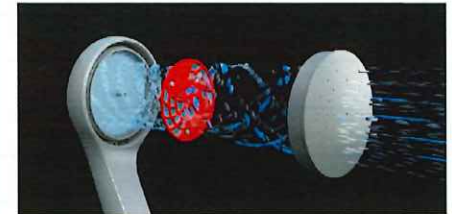

キレイドア

汚れにくくお掃除しやすい。

カビの発生しやすい浴室側のゴムパッキンをなくしました。

キレイドア

ホコリがたまりやすく、お掃除がしにくいドア下部のガラリをタテ枠に埋め込みました。

キレイドア断面図

浴室側 洗面室側  
樹脂パネル  
パッキンなし

ガラリをタテ枠へ移動

キレイドア断面図

※写真・図は折り戸です。

エコフルシャワー

シャワーヘッドに内蔵した羽根車の高速回転により、シャワー内圧力を上げることで、少ない水量でも勢いのあるシャワーを可能にしました。

※イメージです。

二次元コードに端末のカメラをかざすと、LIXILのサイトに接続して動画を見ることができます。

動画  
43秒

水栓