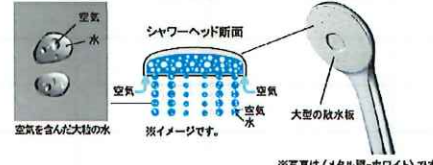

※写真は(メタル調・ホワイト)です。

フルフォールスライドバー

オーバーヘッドシャワーを手軽に。ハンドシャワーで手軽にオーバーヘッドシャワーの心地よさを味わえます。

シャワーは、お好みの高さや角度に調節可能。

キレイドア

汚れにくいスッキリデザイン。

タテドア換気口

キレイドア断面図