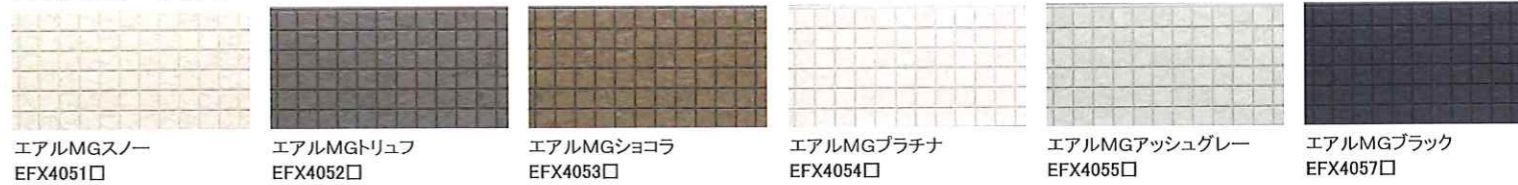

モエンエクセラード16 Vシリーズ

■コシュカV

■コンクリート打ちっ放し16V

■ポメロストーン調V

■グレインウッドV

■ミラージュタイルV

■スプリットストーン調V

■ディスタシェイドV

■ロックラインV

■アフエットV

■キアンカV

■モナビストーンV

■ナチュラルラインV

■ボルプストーン調V

■セリオスタイルV

■シャルムロックV

■しぶきV

■コルモストーン調V

■マイスターウッド調V

■シェードブリック調V

■リーガストーン調V

※印刷物のため、実際の色柄と異なる場合がございます。現物サンプル等でお確かめ下さい。