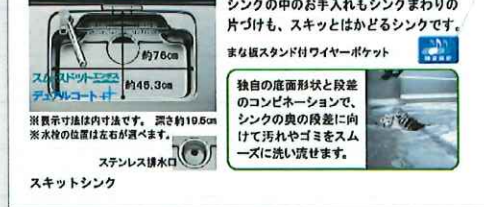

※実寸は内寸法です。深さ約10.5cm ※水栓の位置は左右が異なります。

ステンレス排水口

スキットシンク

キッチンパネル

油汚れが簡単に落として、お手入れしやすい。

カラーバリエーション

- □BW (ベージュホワイト)
- □BK (ブラックホワイト)
- □BV (ブラックベージュ)

MEシリーズ

水栓金具