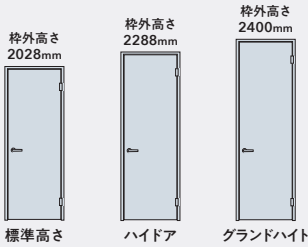

PRODUCT LINEUP

DOOR

室内ドア

Skism S

カラーコーディネート定番8柄と豊富なデザインからお選びいただけます。

室内ドアとクロゼットは
床から縦枠までの寸法を統一しています

ハイドア...ドア上部の壁が少ないため壁面がシンプルで美しく、すっきりした空間に見えます。
グランドハイ...ドアの高さを天井いっぱいまで伸ばすことにより、明るく開放的で空間をより広く見せる効果があります。

製品詳細は、「スキスマS 製品カタログ」P.98をご覧ください。
ホームページでもご確認いただけます。

Design FF ¥58,500 Design YF ¥58,500 Design TK ¥69,900 Design FK ¥69,900 Design 1Z ¥75,600 Design 5N ¥75,600

Design BF ¥81,300 Design BP ¥81,300 Design TD ¥87,000 Design YD ¥87,000 Design GR ¥87,000 Design GY ¥87,000